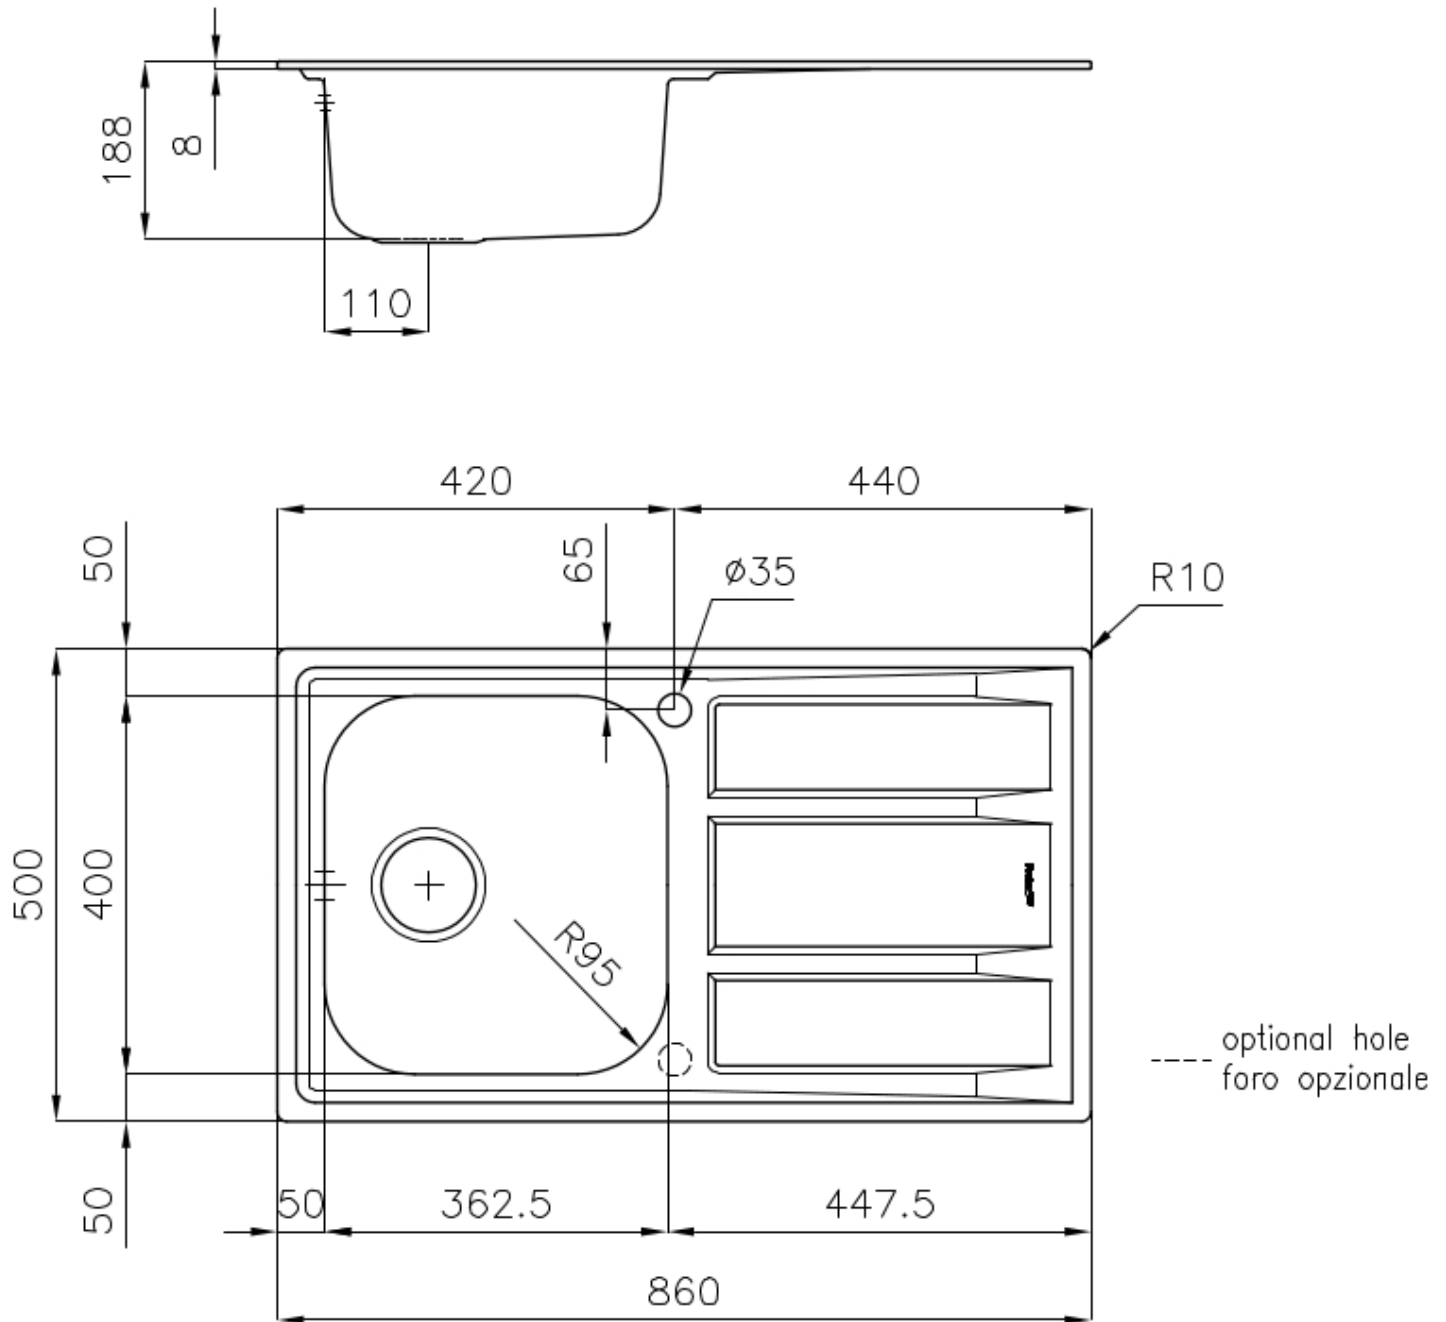

TECNISCHE DATEN